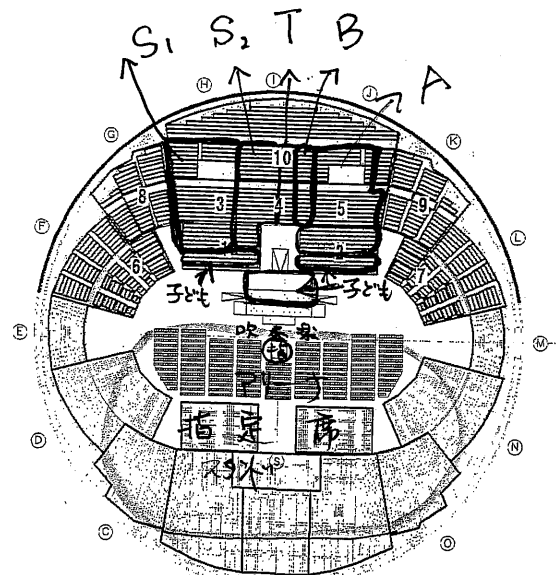

12:36 舞台リハーサル池辺先生指揮の全国合同が終わって入れ替えの時に、「ぞうれっしゃ」を1.2の4列目以降と3. 4.

5. 10ステージで歌うメンバーは歌う座席に座ってスタンバイです。

●ステージ1・2で歌う子どもたちとソプラノ・アルトの一部の人は待機場所から座席に座ってスタンバイ

●メインステージに立つ子どもたちは並んで待機(場所は後日指定)

●蒲郡市吹奏楽団・アリーナに着席待機

12:47 世界の子どもたち舞台リハーサル (ぞうのメンバーは本番通りに座席に座ってスタンバイ)

13:07 蒲郡市吹奏楽団演奏:Thunder and Blazes(剣闘士の入場)(フチーク作曲)

※ステージで歌う子どもたち入場・アリーナでチア・ピエロダンスパフォーマンス

13:16 ぞうれっしゃ全国合同 ステージリハーサル (37分)

13:56 休憩(ほかのリハーサルなど) ガインホール内飲食可能

本番への流れ 基本的にぞうれっしゃ演奏者はオープニングまでに着席スタンバイ

15:00 開場 (ぞうれっしゃ大人1.2の4列目以降、3, 4, 5, 10ステージで歌う人は15:50の開演までに着席)

●ステージ1. 2・メインステージの子どもたちは16時第2競技場に並んで待機→野外待機場を通過して、器具庫待機

16:24 青い空は のステージが終わったら、入れ替えでステージ1.2の1, 2列目入場

16:42 世界の子ども(朝鮮の子どもたちの歌)が終わったらセンターからメインステージに子どもたち入場

合唱団全員起立

16:45 蒲郡市吹奏楽団の演奏(剣闘士の入場) ※演奏から会場はサーカステントの中というイメージ・・

★アリーナでチアリーディング・ピエロのパフォーマンス 終了後指揮者交替しすぐにサーカスの歌

16:49 ぞうれっしゃ合同演奏 (25分)

17:14 ●演奏終了後ステージ10以外(メインステージ・ステージ1. 2. 3. 4. 5)は退場。

●子どもたちは第3競技場へ集合→保護者へ引き渡し。

◎開演から演奏まではパート別でステージの座席に座って待機。

◎大人はステージ座席が立ち位置。階段昇降が困難な方や

並び考慮の必要がある方は事務局まで連絡を下さい。

◎パートの並びは下手からソプラノ1、ソプラノ2、テナー、ベース、アルトです。

◎子どもはメインステージとステージ1, 2の一部に並ぶ
メインステージは40cmと60cmの2段になっており、
前1. 8mは演技エリアとする。

◎前から縦に同じ団体の人の並びを配置予定。

子どもは背の高さ、学年などお知らせください。

◎客席正面の席はほとんど指定席となっています。

●演奏後、自由席で鑑賞予定の団体で、子どもたちを
まとめた席で引率鑑賞を希望する団体は申し出て
下さい。(7のエリアでの鑑賞を予定しています)

●各団体、個人の子ども担当(保護者)を決めてお知らせ下さい。

子どもたちに付き添うか否かも事前にお知らせください。

誘導のお願いと立ち位置を確保します。